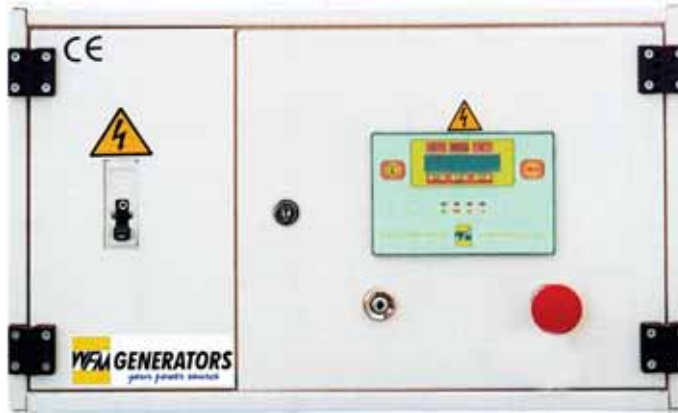

ELECTRIC BOARDS

DIESEL SETS - KING SIZE SERIES

TABLEAUX ELECTRIQUES

GROUPES DIESEL - LIGNE KING SIZE

Manual panel - *Tableau manuel*

Automatic panel with remote
change over
*Tableau automatique avec
commutation*